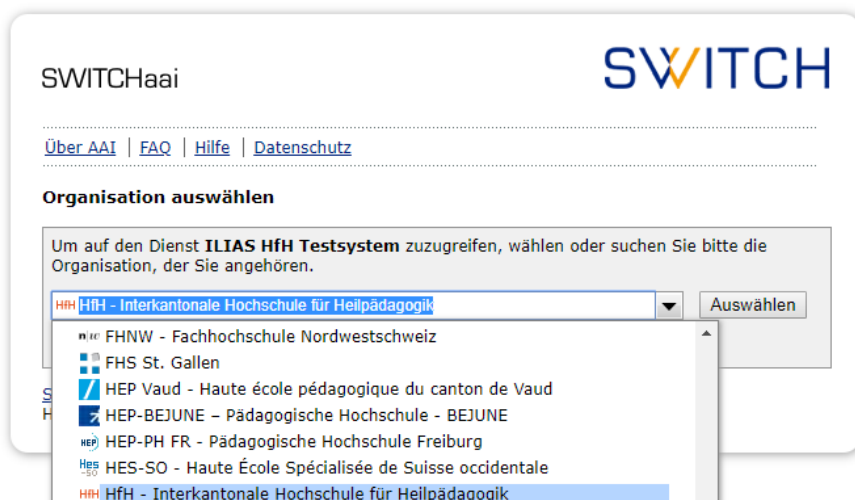

## Anmeldeprozedere für ILIAS

Der Zugriff auf ILIAS erfolgt über SWITCHaai. Jeder, der eine *learnhfh.ch* oder *hfh.ch*-Mailadresse hat, verfügt über SWITCHaai.

### 1 Startseite von ILIAS

Auf der ersten Seite gibt es zwei Möglichkeiten für das Login zur Auswahl:

- Oben das **Standard-Login**:  
Hierüber können sich Mitarbeitende, Dozierende und Studierende der HfH einloggen.
- Unten das **lokale Login**:  
Dieser Weg ist zu nutzen, wenn Sie keine Mailadresse der HfH, sondern nur Zugriff auf ILIAS haben.

Alle HfH-Mitarbeitende oder -Studierende können das **Standard-Login** nutzen.

### 2 Standard-Login

Beim Standard-Login klicken Sie zunächst auf **Anmelden**

Dadurch werden Sie auf eine neue Seite zum Login über SWITCHaai weitergeleitet.

Wählen Sie dort bitte als **Institution die HfH** aus: